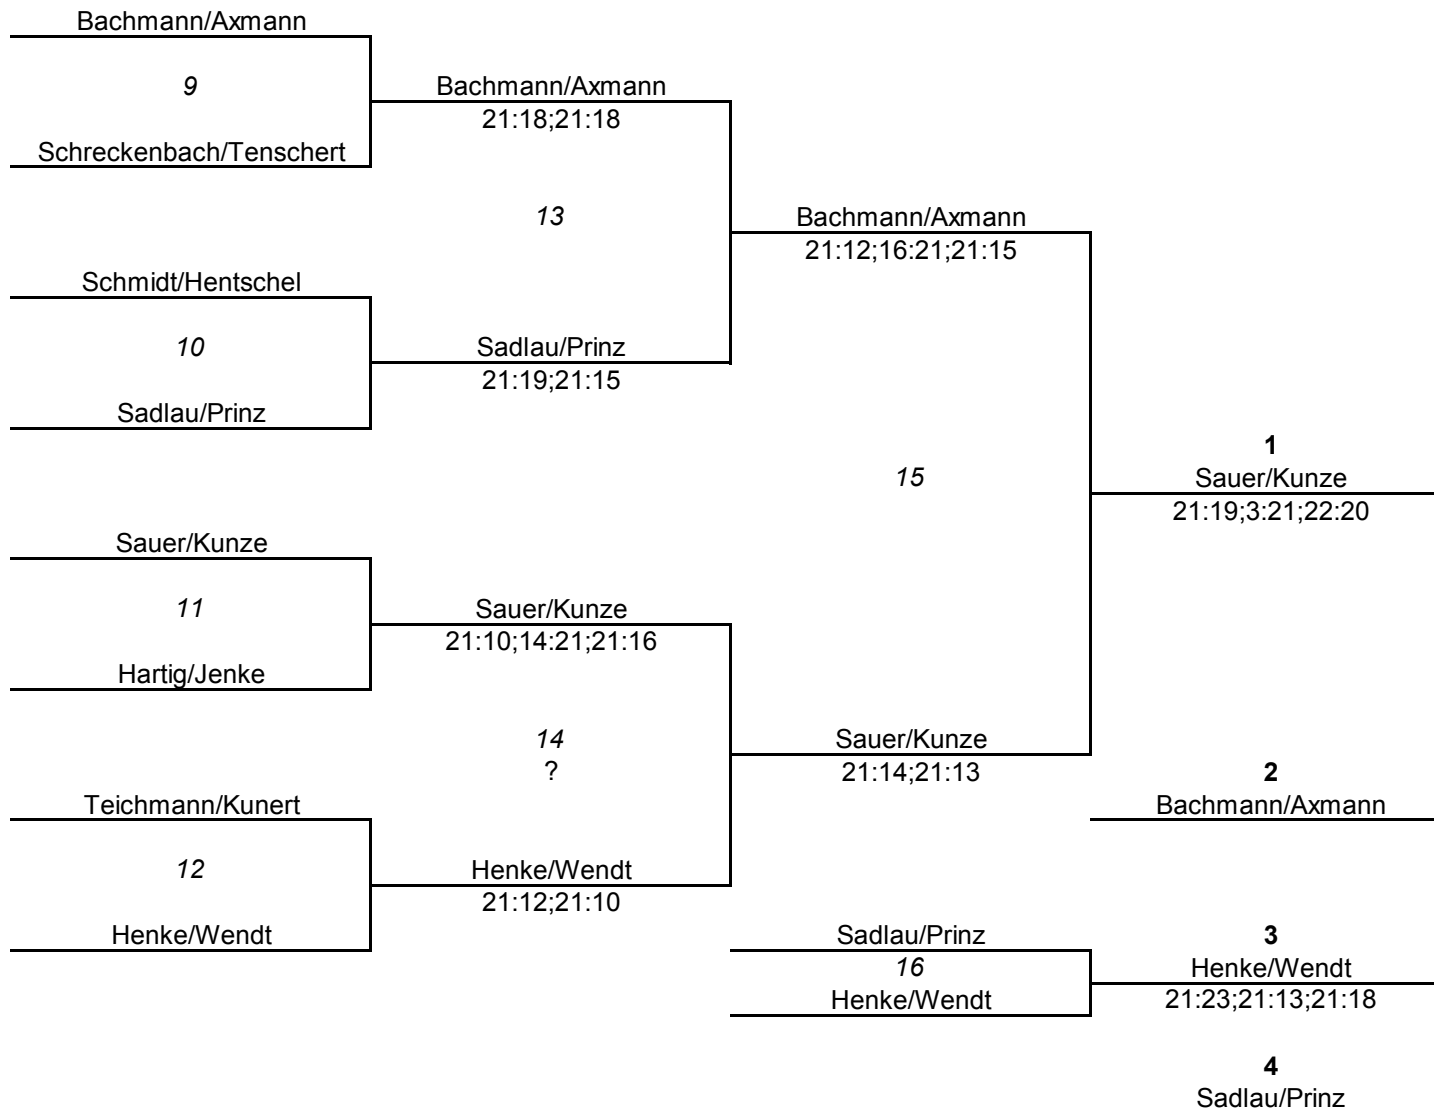

HD-A k.o. am 01./02.05.2010 in Eibau

HD-A Gruppe C am 01./02.05.2010 in Eibau

	Sauer/Kunze	Schnabel/Dittrich	Schmidt/Hentschel	Spiele	Sätze	Punkte	Platz
Sauer/Kunze	 	15:15;15:9	15:13;9:15;15:9	3:1	3:1	69:61	1.
Schnabel/Dittrich	15:15;9:15	 	13:15;8:15	1:3	0:3	45:60	3.
Schmidt/Hentschel	13:15;15:9;9:15	15:13;15:8	 	2:2	3:2	67:60	2.