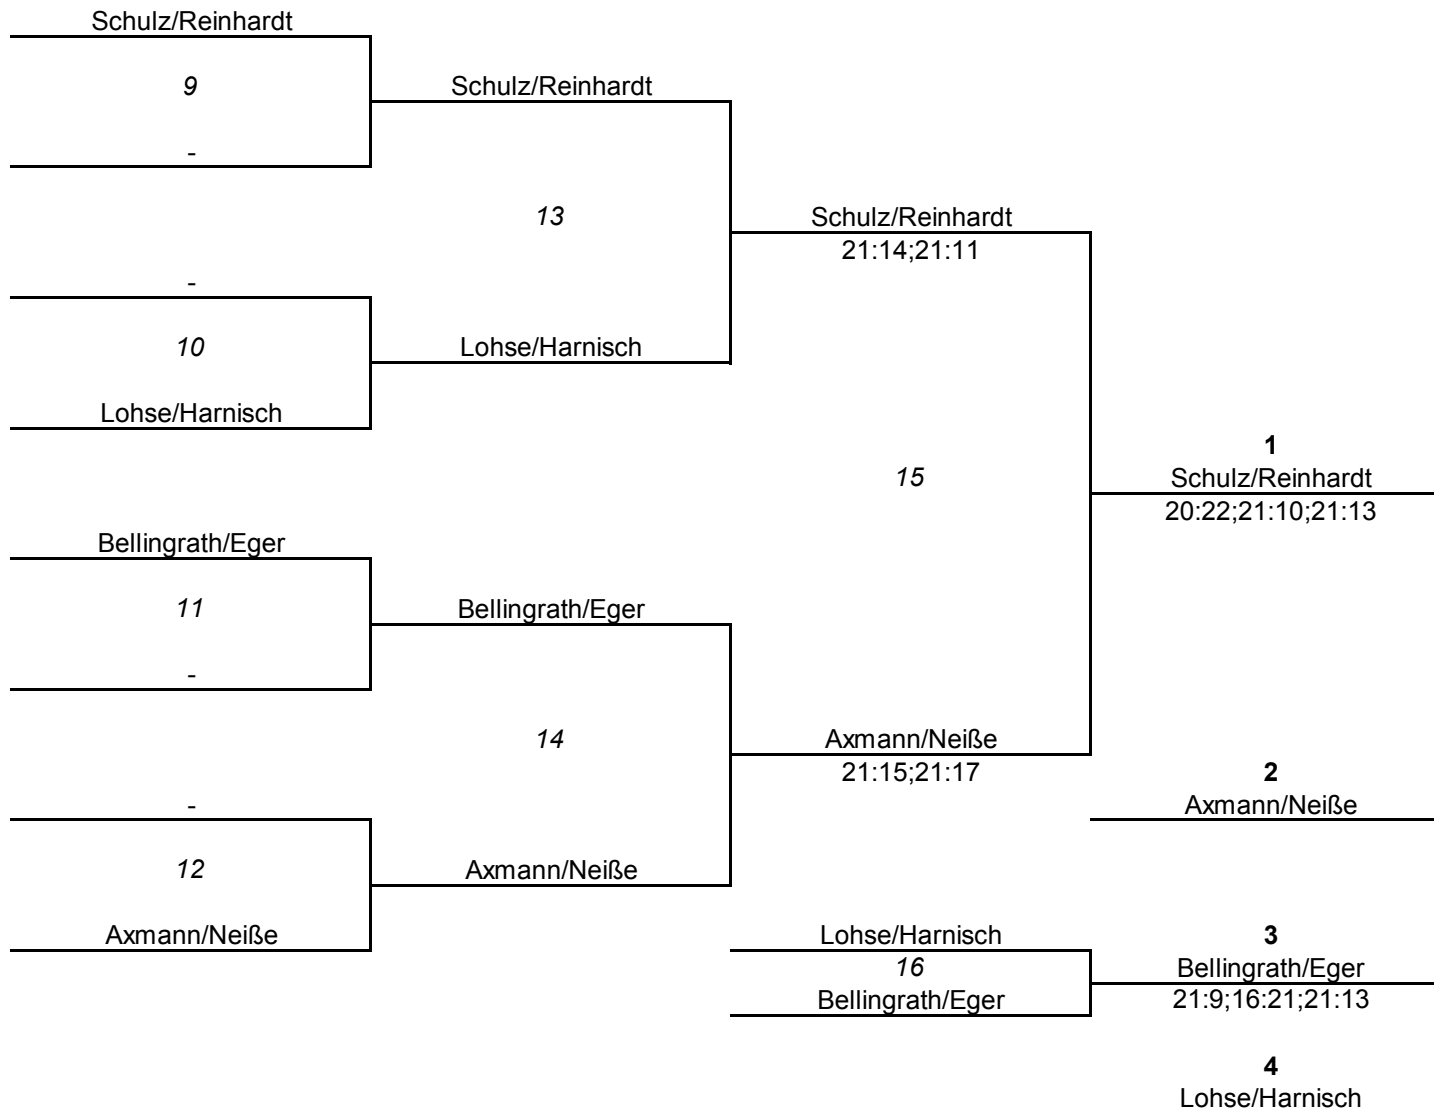

# DD-C k.o. am 01./02.05.2010 in Eibau

## DD-C Gruppe B am 01./02.05.2010 in Eibau

	Axmann/Neiße	Sprechert/Emmrich	Gottschalk/Geißler	Lohse/Harnisch	Spiele	Sätze	Punkte	Platz
Axmann/Neiße	<del>15:1;15:3</del>	15:1;15:3	15:13;15:10	7:15;15:11;15:13	6:0	6:1	97:66	1.
Sprechert/Emmrich	1:15;3:15	<del>13:15;15:7;9:15</del>	13:15;15:7;9:15	15:13;10:15;14:16	0:6	2:6	80:111	4.
Gottschalk/Geißler	13:15;10:15	15:13;7:15;15:9	<del>7:15;10:15</del>	7:15;10:15	2:4	2:5	77:97	3.
Lohse/Harnisch	15:7;11:15;13:15	13:15;15:10;16:14	15:7;15:10	<del>15:7;15:10</del>	4:2	5:3	113:93	2.