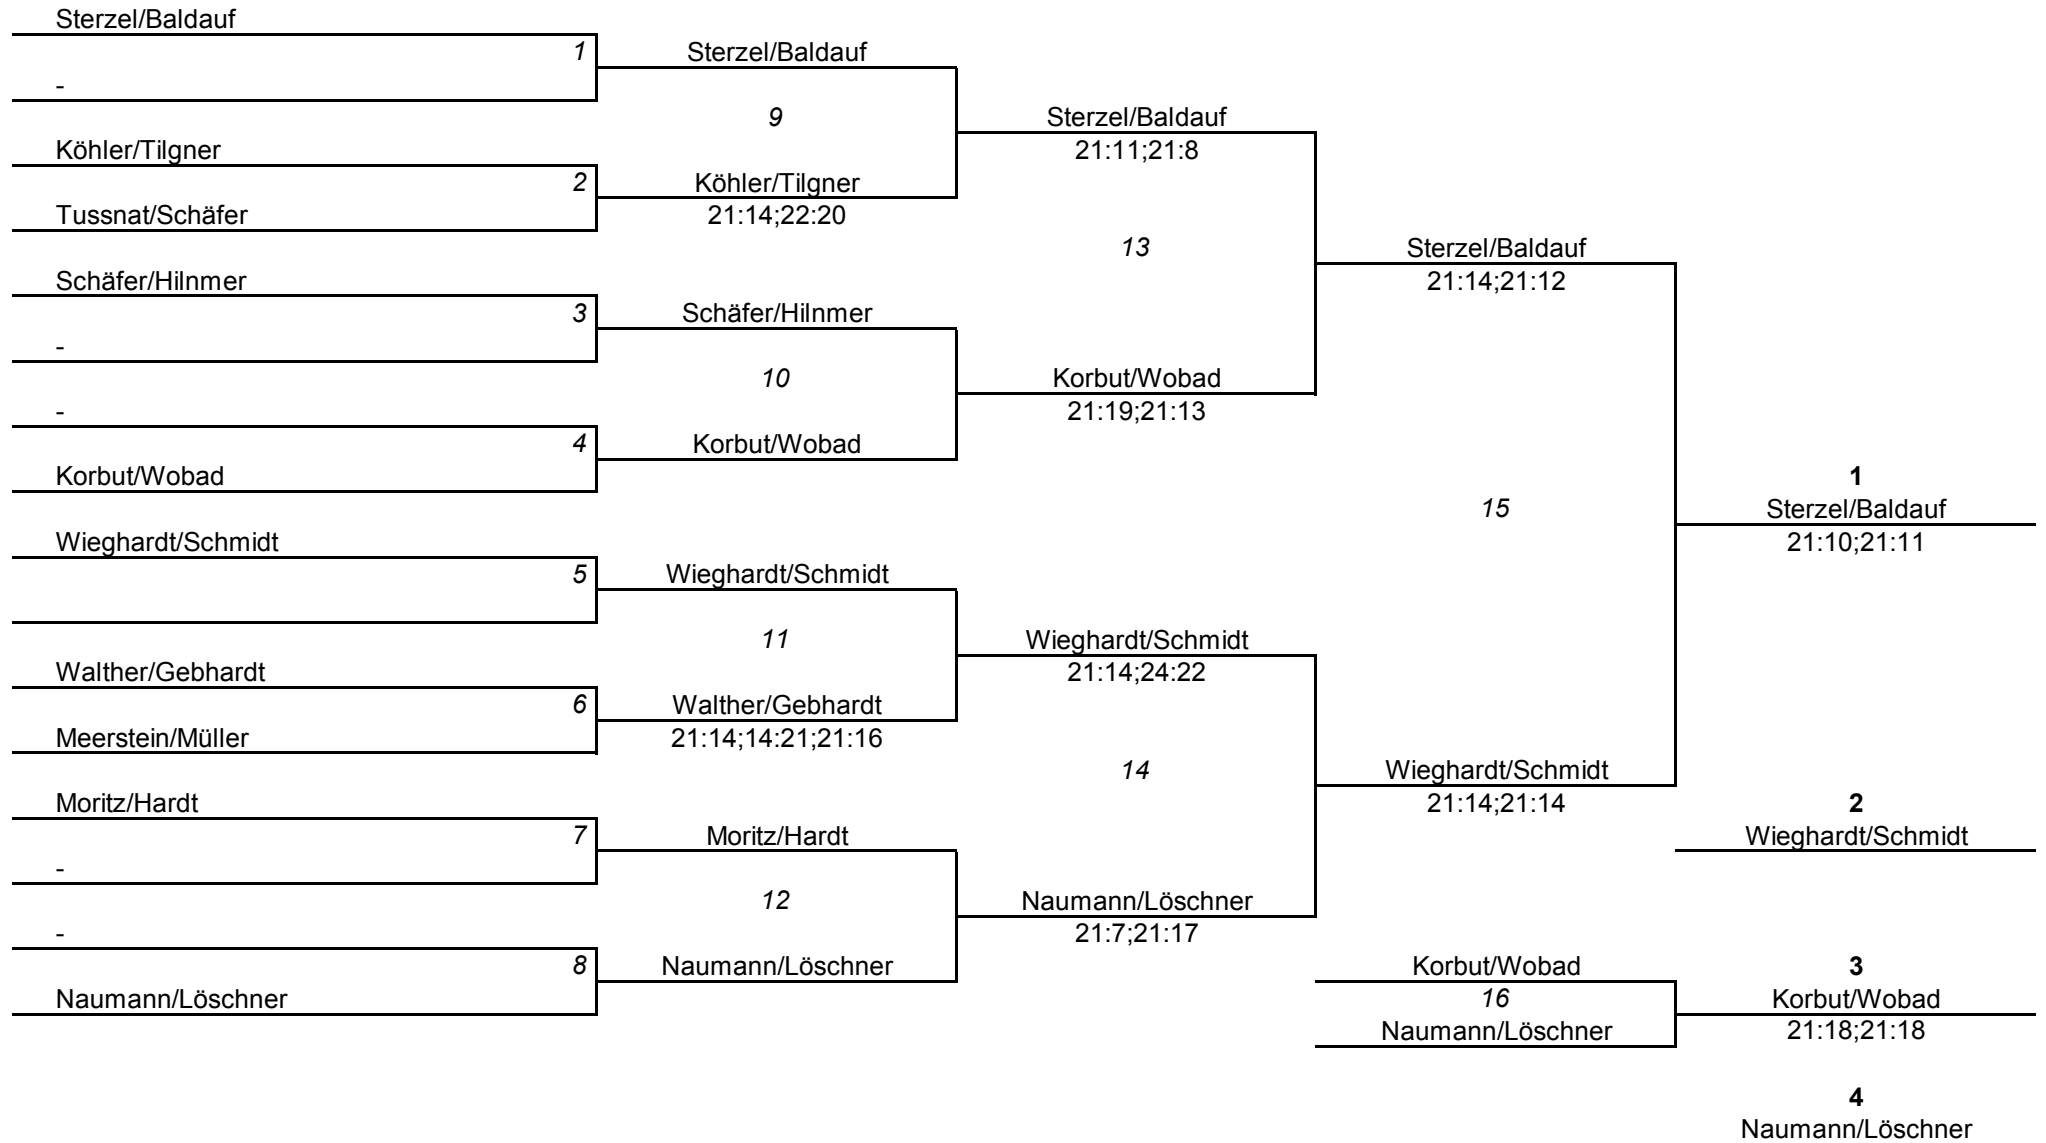

DD-B k.o. am 01./02.05.2010 in Eibau

DD-B Gruppe B am 01./02.05.2010 in Eibau

	Melzer/A. Schmidt	Schäfer/Hilmer	Naumann/Löschner	Spiele	Sätze	Punkte	Platz
Melzer/A. Schmidt	 	15:6;16:18;12:15	15:13;17:19;11:15	0:4	2:4	86:86	3.
Schäfer/Hilmer	6:15;18:16;15:12	 	12:15;15:7;9;15:0	2:2	3:3	73:1567	2.
Naumann/Löschner	13:15;19:17;15:11	15:15;12;9:7;0:15	 	4:0	4:2	1571:77	1.