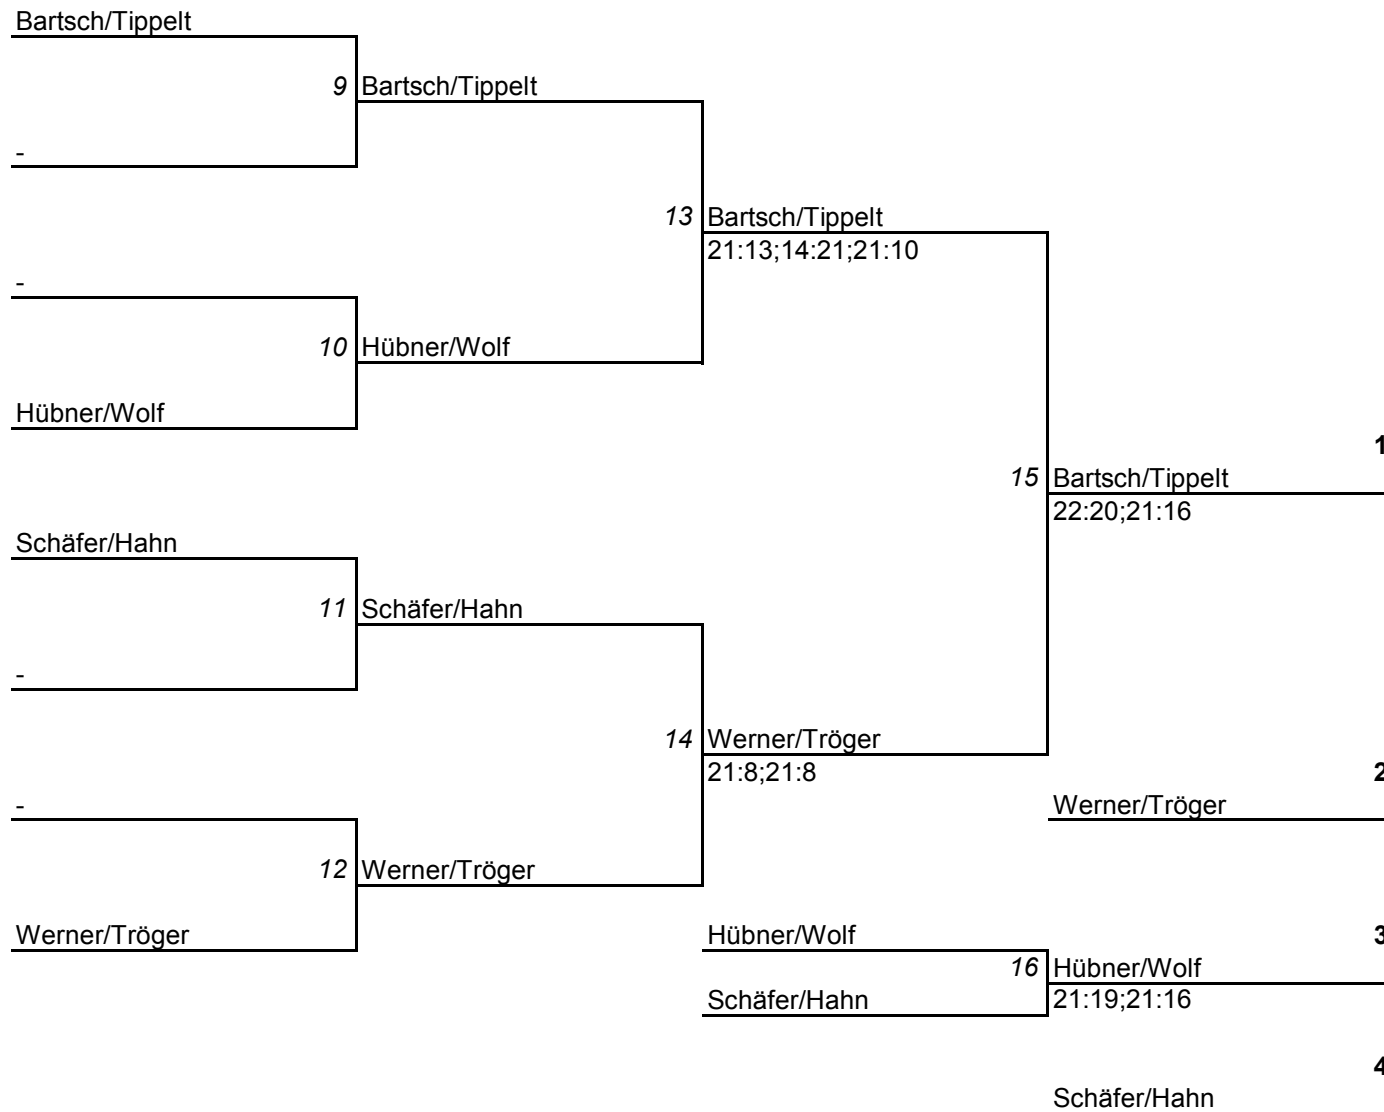

# DD-A k.o. am 01./02.05.2010 in Eibau

## DD-A Gruppe B am 01./02.05.2010 in Eibau

	Bartsch/Tippelt	Jäger/Drotziger	Meiner/Hausding	Schäfer/Hahn	Spiele	Sätze	Punkte	Platz
Bartsch/Tippelt	<del>        </del>	15:6;15:4	15:11;15:5	18:16;15:12	6:0	6:0	93:54	1.
Jäger/Drotziger	6:15;4:15	<del>        </del>	15:13;11:15;12:15	10:15;6:15	0:6	1:6	64:103	4.
Meiner/Hausding	11:15;5:15	13:15;15:11;15:12	<del>        </del>	15:12;11:15;12:15	2:4	3:5	97:110	3.
Schäfer/Hahn	16:18;12:15	15:10;15:6	12:15;15:11;15:12	<del>        </del>	4:2	4:3	100:87	2.